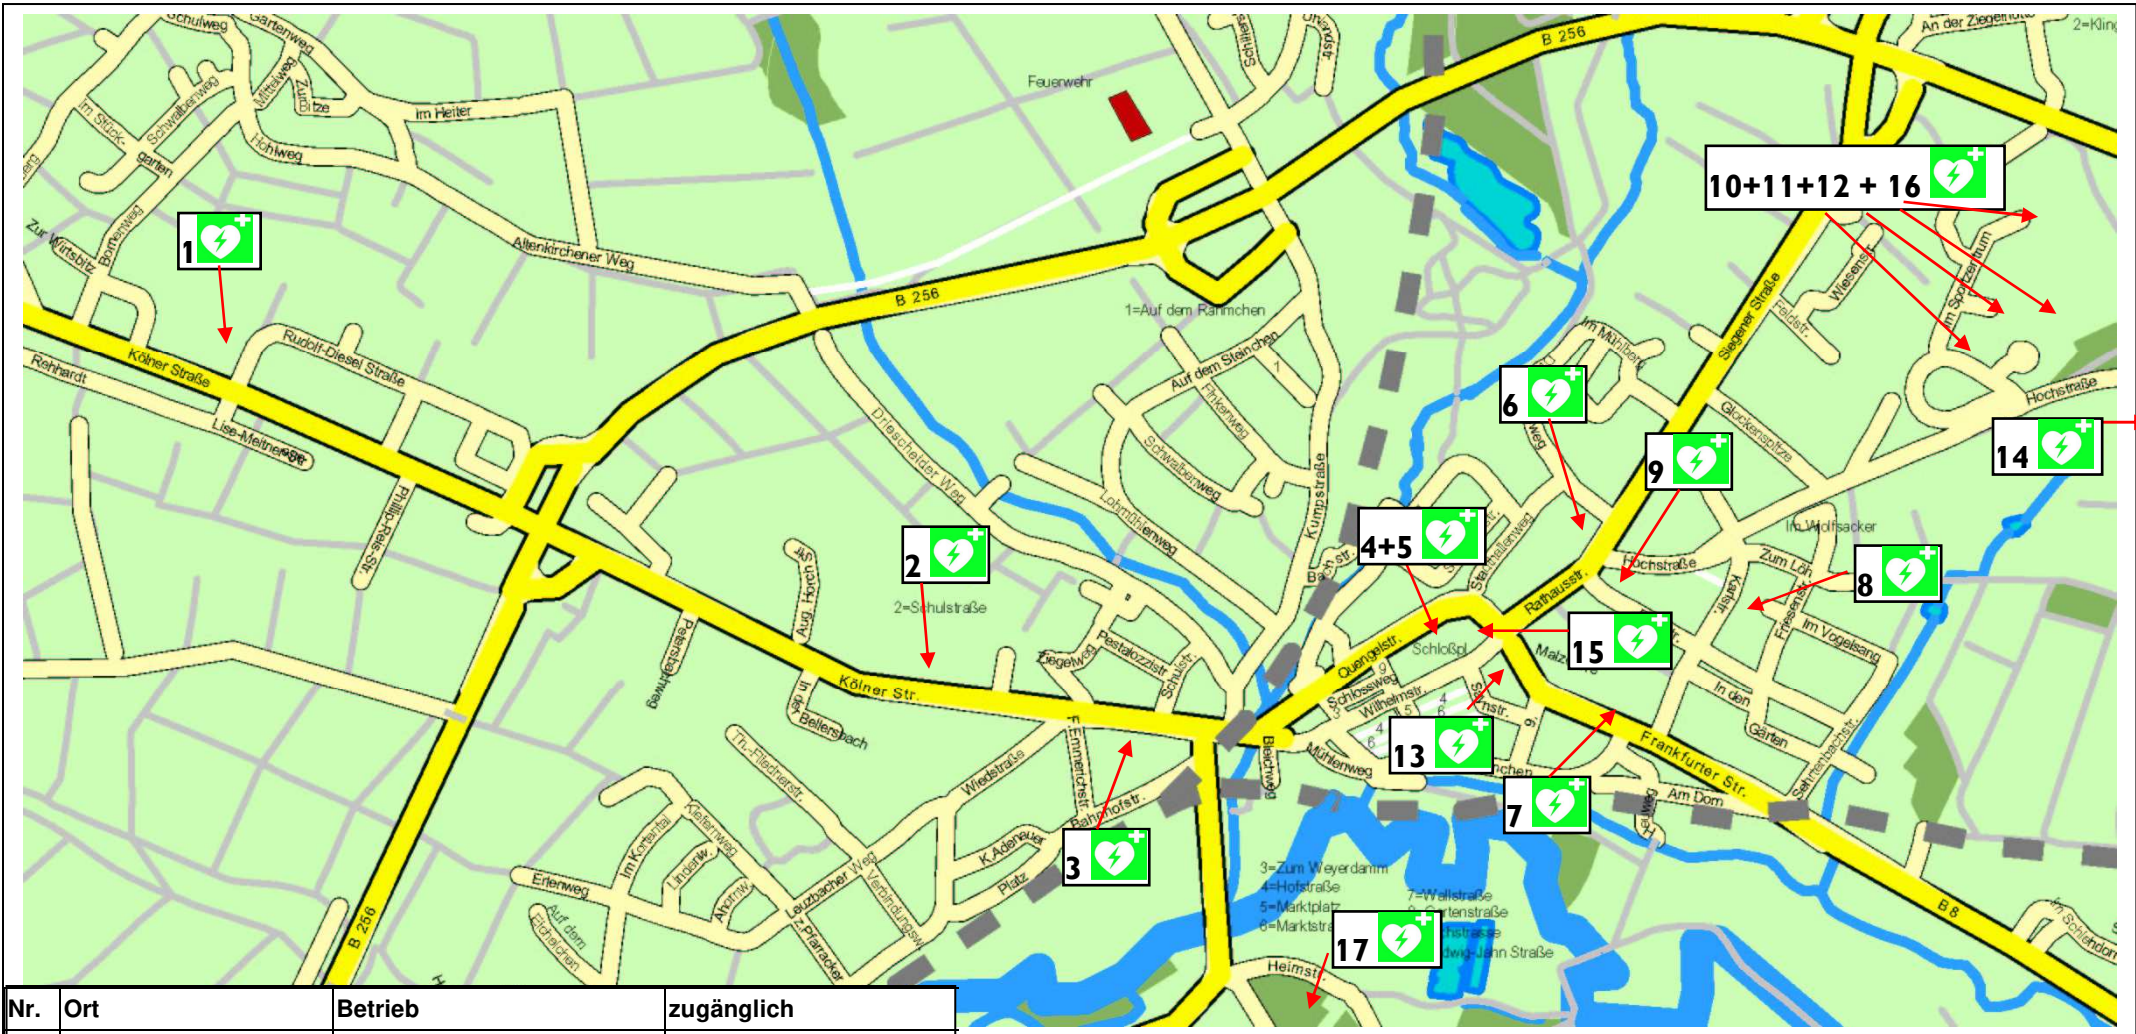

Defibrillatoren in der Kreisstadt Altenkirchen (Stand 2020)

Nr.	Ort	Betrieb	zugänglich
1.	Kölner Str. 122	MAN - LKW Werkstatt	zu den Öffnungszeiten
2.	Kölner Str. 42	Weller Autobedarf	zu den Öffnungszeiten
3.	Kölner Str. 9	Hammer Sportbekleidung	zu den Öffnungszeiten
4.	Schlossplatz 6	Westerwald Bank	zu den Öffnungszeiten
5.	Schlossplatz 1	Kreissparkasse	24 Stunden mit EC-Karte
6.	Rathausstr, 13	Rathaus / Verbandsgemeinde	zu den Öffnungszeiten
7.	Frankfurter Str. 21	Finanzamt	zu den Öffnungszeiten
8.	Karlstr. 10	Finanzamt	zu den Öffnungszeiten
9.	Parkstr. 1	Kreisverwaltung	zu den Öffnungszeiten
10.	Im Sportzentrum 6	SRS / Hallenbad	zu den Öffnungszeiten

Nr.	Ort	Betrieb	zugänglich
11.	Im Sportzentrum	Sporthalle	zu den Öffnungszeiten
12.	Im Sportzentrum 4	Sportclub Optimum	zu den Öffnungszeiten
13.	Frankfurter Str. 4	Zahnarztpraxis Paare	zu den Öffnungszeiten
14.	Graf-Zeppelin Str. 9	Remondis Mittelrhein GmbH	zu den Öffnungszeiten
15.	Schlossplatz 1a	Bauunternehmen Meyer	zu den Öffnungszeiten
16.	Auf dem Altdriesch	Tennisclub ASG	zu den Öffnungszeiten
17.	Heimstr. 2	Schützenhaus	zu den Öffnungszeiten