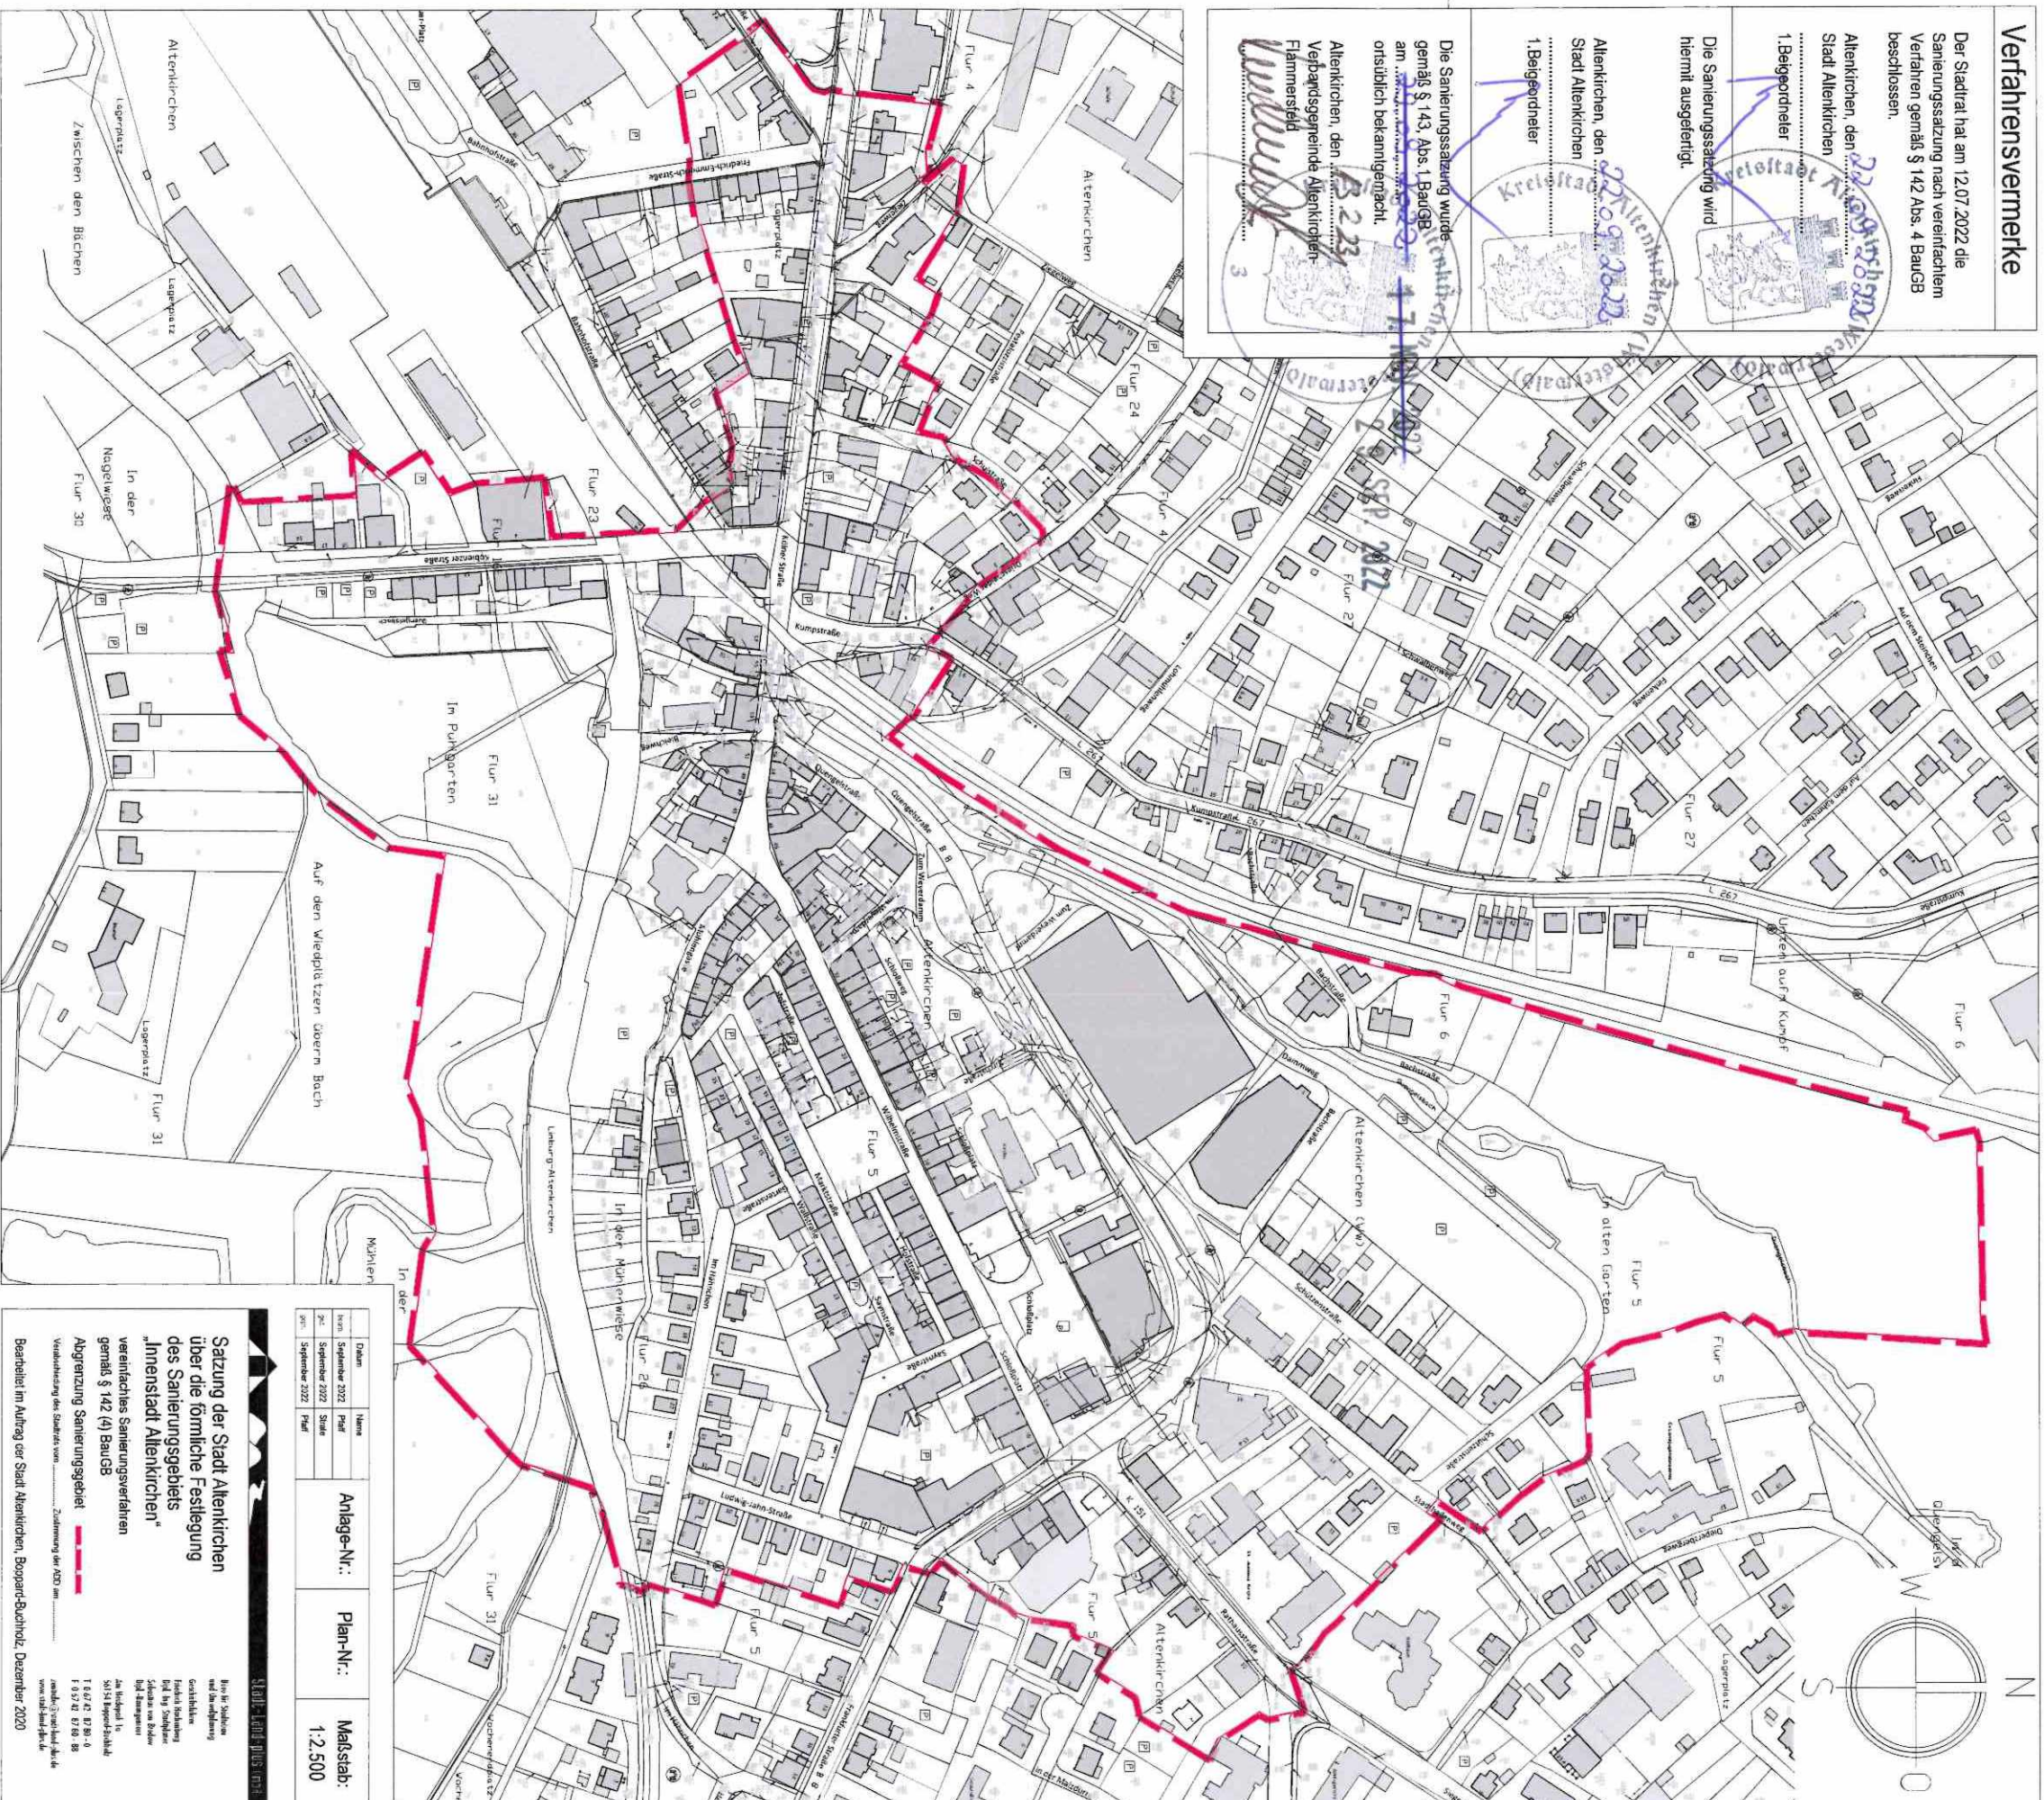

Verfahrensvermerke

Der Stadtrat hat am 12.07.2022 die Sanierungsatzung nach vereinfachtem Verfahren gemäß § 142 Abs. 4 BauGB beschlossen.

Altenkirchen, den 22.09.2022
1. Beigeordneter

Die Sanierungsatzung wird hiermit ausgefertigt.

Altenkirchen, den 22.09.2022
Stadt Altenkirchen
1. Beigeordneter

Die Sanierungsatzung wurde gemäß § 143, Abs. 1 BauGB am 17.10.2022 öffentlich bekanntgemacht.

Altenkirchen, den 22.09.2022
Verbandsversammlung Altenkirchen-Flammersfeld

Datum	Name	Anlage-Nr.:	Plan-Nr.:	Maßstab:
17.10.2022	Planf.			1:2.500
21.09.2022	StadR			
20.09.2022	Planf.